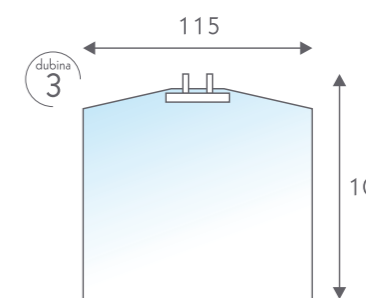

Kupaonički blok
DUPLO

Duplo
7204