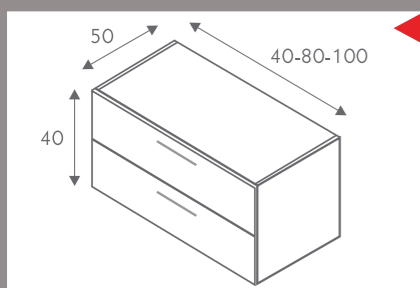

LINE 40 (jedna vrata) - 18152
LINE 40 (jedna vrata) - 18152/U
LINE 80 - 18138
LINE 100 - 18149

BOX

Ormarić za umivaonik

1 vrata, Alu nogice;
Opcija: Kerrock ploča, ugradne ručkice UKW 5

BOX 58 - 18136

SPLIT