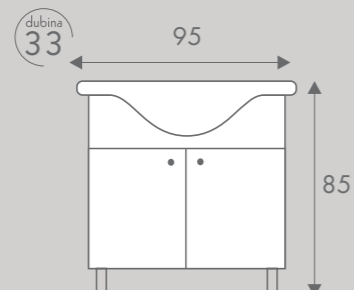

Dorian 95
21690

■ Folije za vratnice: 31 kombinacija (na str. 58-59)