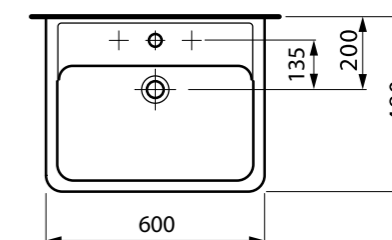

Kupaonički ormarić
LINEA PRO A 47x39x45 cm
Šifra artikla 22028

Umivaonik **LAUFEN PRO A**
Šifra artikla 81795.1

Kupaonički ormarić
LINEA PRO A 52x39x45 cm
Šifra artikla 22029

Umivaonik **LAUFEN PRO A**
Šifra artikla 81795.2