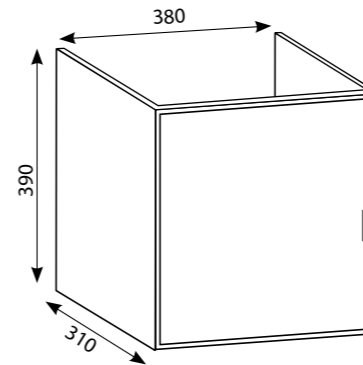

Kupaonski ormarić
LINEA PRO A 38x39x31 cm L/D
Šifra artikla 22027