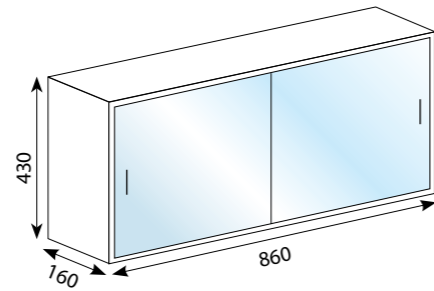

84x43x2 cm
Šifra artikla 22006

50x50x2 cm
Šifra artikla 22005

116x43x2 cm
Šifra artikla 22007

146x43x2 cm
Šifra artikla 22008

Linea PALACE

Savršena za veća kupatila, s velikom keramičkom površinom ugradbenog umivaonika, bez rubova i spojeva te vrlo elegantna.

Kupaonički ormarić
LINEA 140 cm L/D
Šifra artikla 22002

Kupaonički ormarić
LINEA 76 cm L/D
Šifra artikla 22001

Kupaonički ormarić
LINEA 86x43x16 cm - ogledalo
Šifra artikla 22010

Kupaonički ormarić
LINEA 110x55x16 cm - ogledalo
Šifra artikla 22022