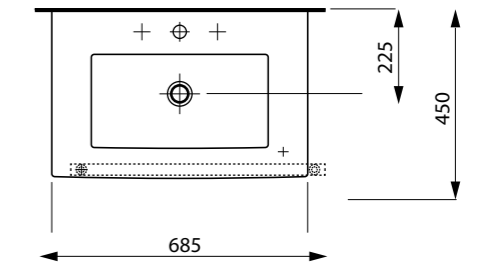

Kupaonički ormarić
LINEA 76 cm L/D
Šifra artikla 22001

Kupaonički ormarić
LINEA 140 cm L/D
Šifra artikla 22002

Umivaonik **LAUFEN LIVING**
Šifra artikla 81443.5.