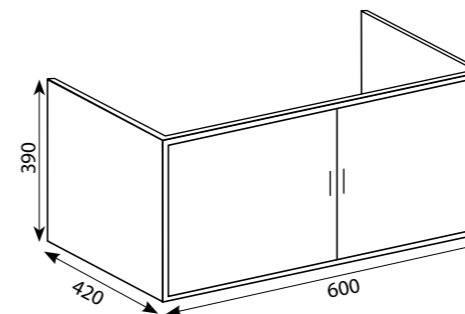

Kupaonički ormarić **LINEA LIVING 68,5**
60x39x42cm
vrata MDF 31 komb./ staklo
Šifra artikla 22038

Umivaonik **LAUFEN LIVING**
Šifra artikla 81443.5.