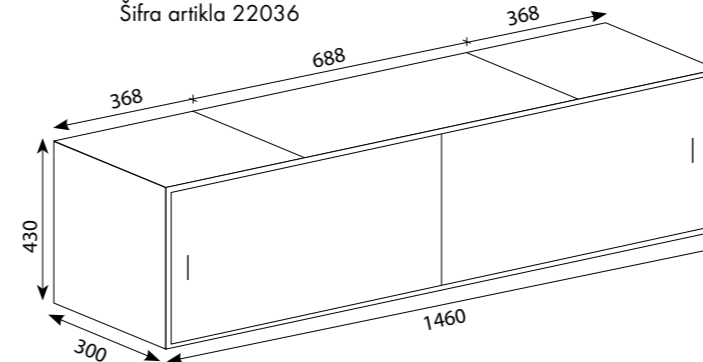

Kupaonički ormarić
LINEA 140 cm L/D
Šifra artikla 22002

Kupaonički ormarić
LINEA 76 cm L/D
Šifra artikla 22001

Kupaonički ormarić
LINEA 86x43x16 cm - ogledalo
Šifra artikla 22010

Kupaonički ormarić
LINEA 110x55x16 cm - ogledalo
Šifra artikla 22022

Kupaonički ormarić
LINEA 116x43x16 cm - ogledalo
Šifra artikla 22020

Kupaonički ormarić
PALACE 86x43x30 cm
Šifra artikla 22033

Kupaonički ormarić
LINEA PALACE 116x43x30 cm
Šifra artikla 22035

Kupaonički ormarić
LINEA PALACE 146x43x30 cm
Šifra artikla 22036