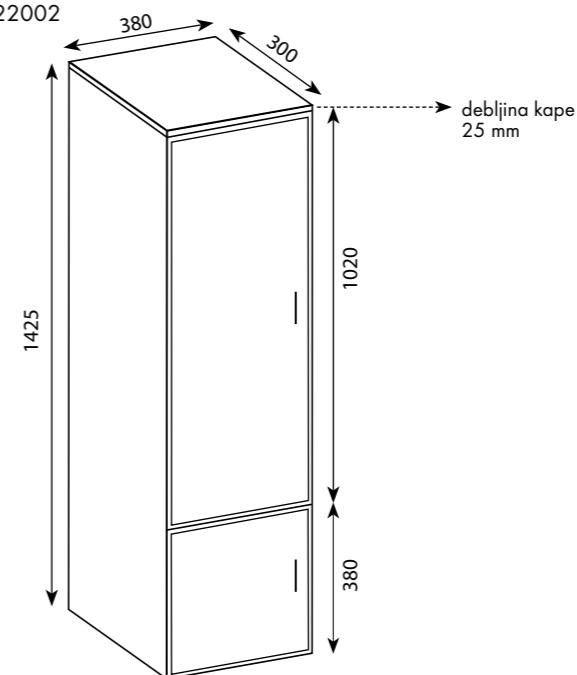

Kupaonički ormarić **LINEA** 140 cm L/D
Šifra artikla 22002