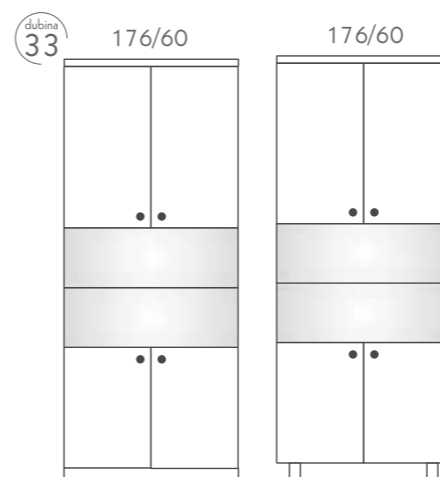

13954

13969