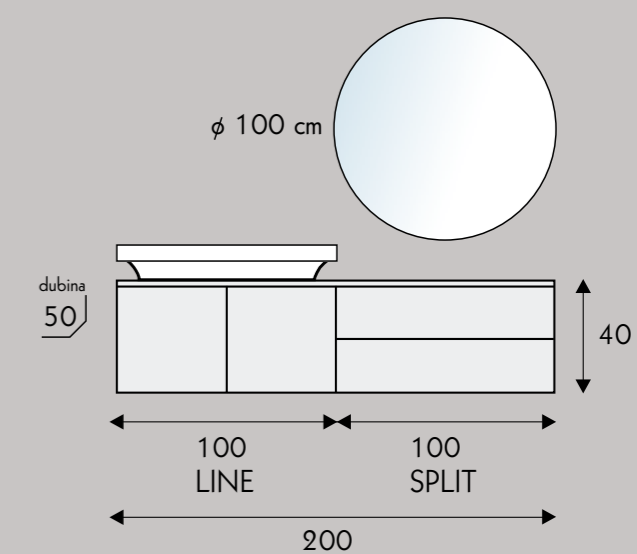

- 18148 Ogledalo Spot 100 cm
- 18149 Kup. ormarić Line 100 cm
- 18150 Kup. ormarić Split 100 cm
- 17567 Umivaonik Laufen, Palomba cod. 1080.6
- 8178 Svjetlo Pirex 2