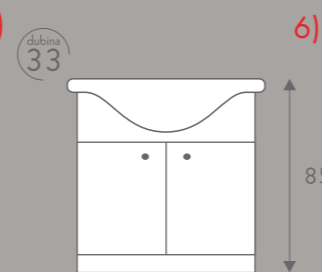

◀ Kupaonički blok
TONI

1) Marko 1 - 7111
2) Toni 1L - 7171
3) Toni 1D - 7169
4) Marko 1 - halogena rasvjeta - 7208
5) Toni 1L/D - halogena rasvjeta - 7214
6) Toni 1 - 7172