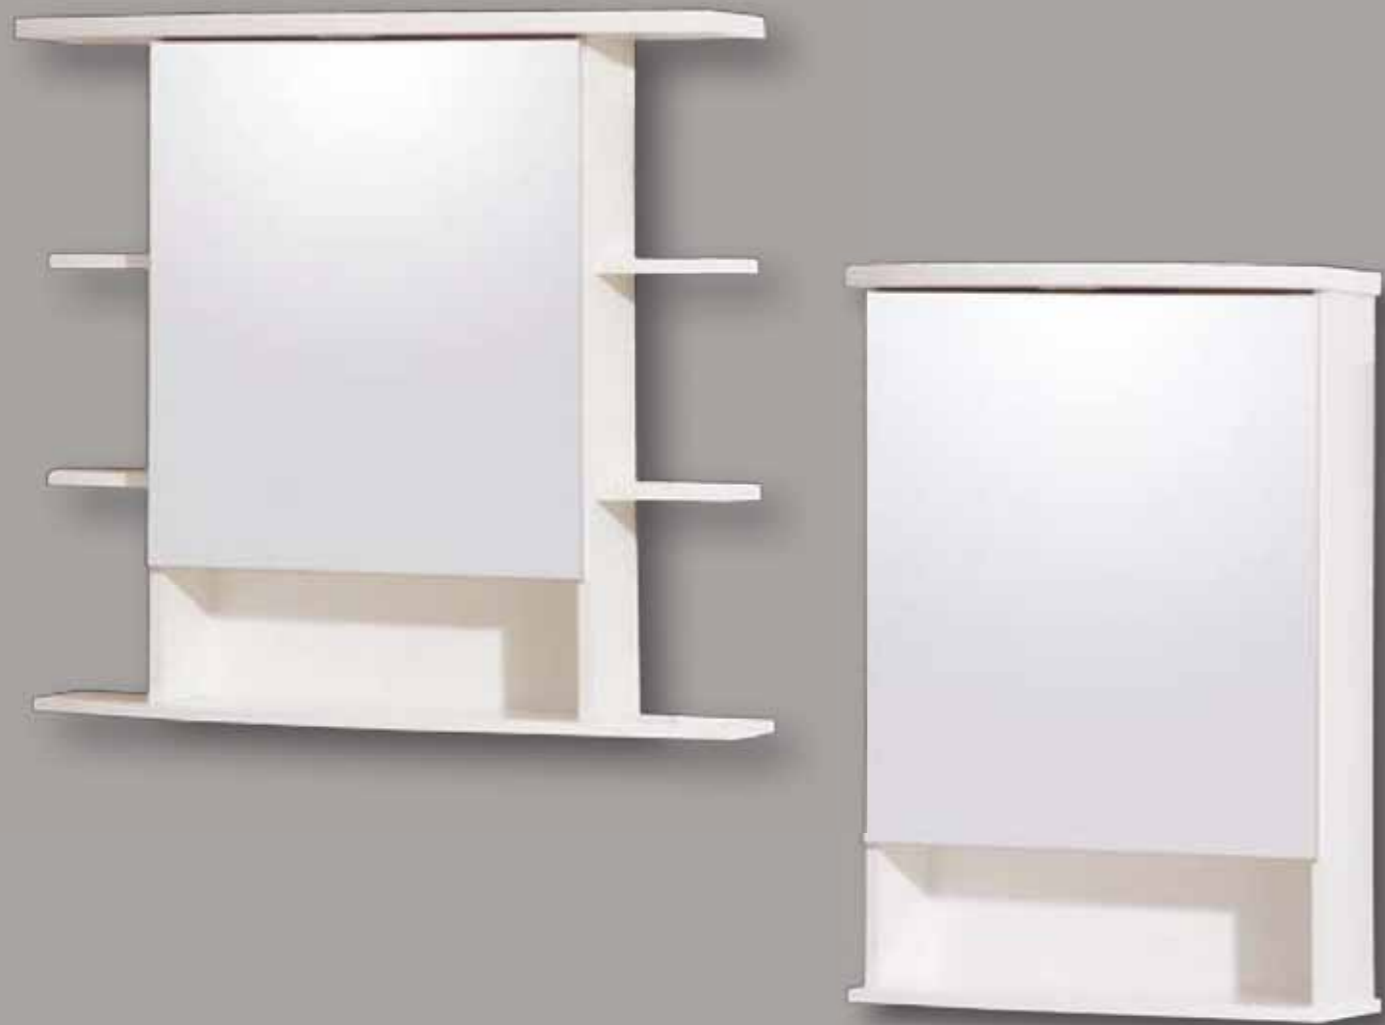

Kupaonički ormarići
LUCE