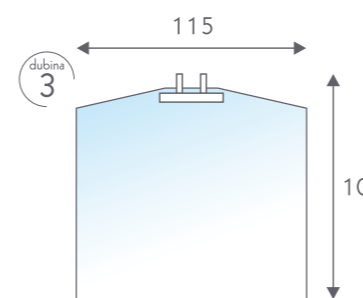

Kupaonički blok
DUPLO

Duplo
7204