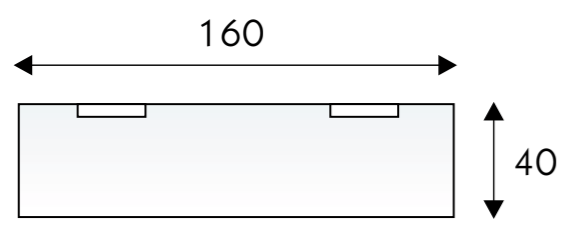

- 18146 Ogledalo Long 2/160 cm
- 17605 Kup. ormarić Blanka 160 cm
- 89241 Umivaonik Laufen, Living 168-1443.9
- 7254 Svjetlo Afrodita