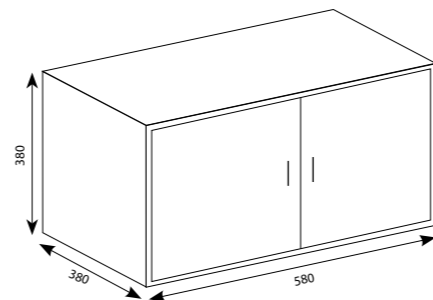

Mjesto otvora za umivaonik se prilagođava željama kupaca uz napomenu da umivaonik mora imati ravnu bazu.