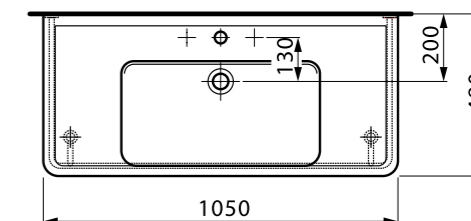

Kupaonički ormarić
LINEA PRO A 77x39x45 cm
Šifra artikla 22031

Umivaonik **LAUFEN PRO A**
Šifra artikla 81395.6

Kupaonički ormarić
LINEA PRO A 97x39x45 cm
Šifra artikla 22034

Šifra artikla 81395.8

Kupaonički ormarić
LINEA PRO A 122x39x45 cm
Šifra artikla 22032