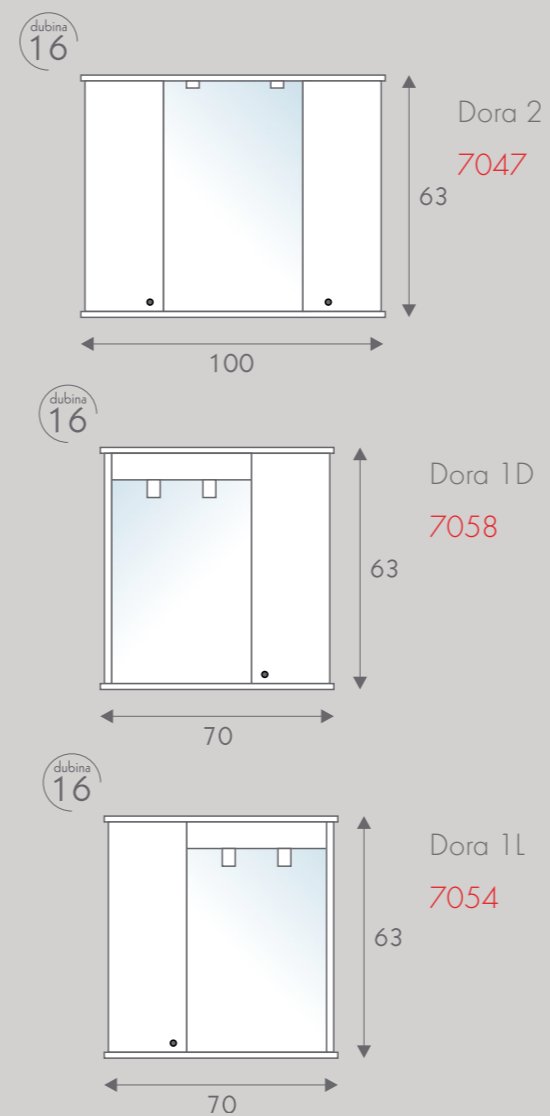

Kupaonički ormarići ▶
DORA

Kupaonički ormarići ▶
KATE