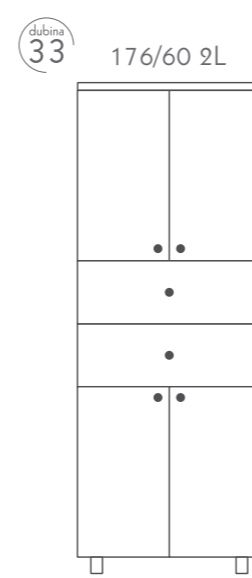

nogice
13955