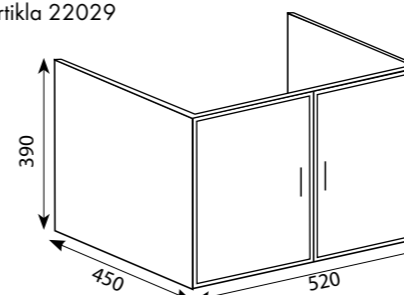

Kupaonički ormarić
LINEA PRO A 52x39x45 cm
Šifra artikla 22029