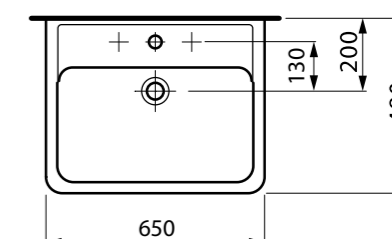

Umivaonik **LAUFEN PRO A**
Šifra artikla 81795.3