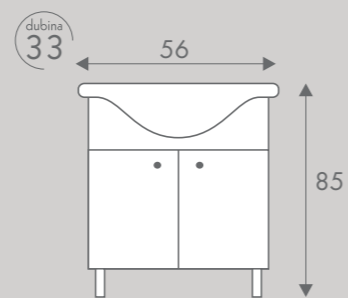

Dorian 56
11220