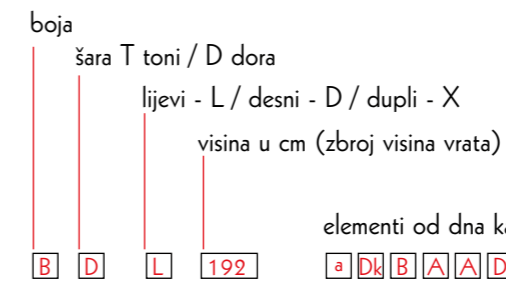

podložak
13963

LINIJA SKALA

■ Folije za vratnice: 31 kombinacija (na str. 58-59)

PRIMJERI KOMBINACIJA za jednostranu skalu

PRIMJERI KOMBINACIJA za dvostranu skalu

ELEMENTI

SLAGANJE ELEMENATA primjer

JEDNOSTRANA SKALA