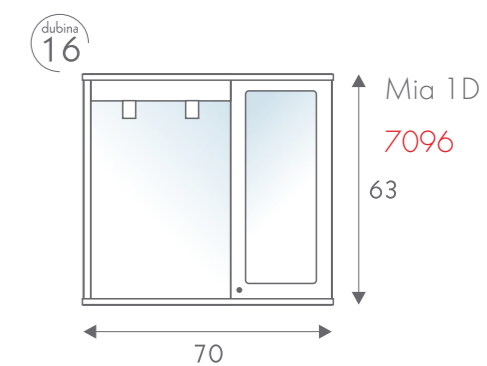

Kupaonički ormarići
MARE

Kupaonički ormarići
MIA