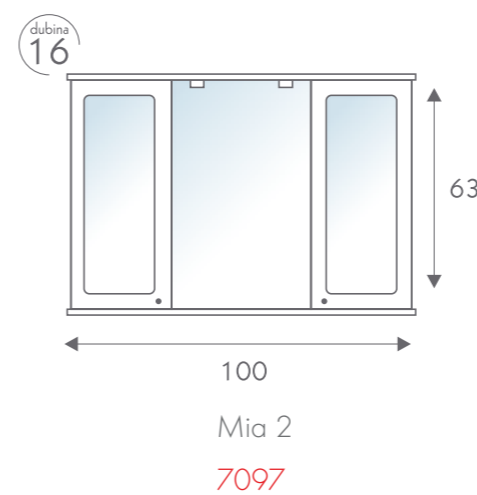

Kupaonički ormarići
MARE

Kupaonički ormarići
MIA