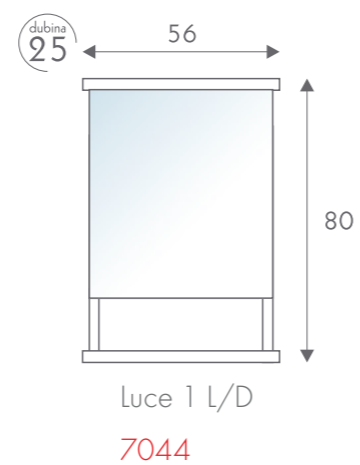

Kupaonički ormarići
LUCE

Kupaonički ormarići ▶
DORA

Kupaonički ormarići ▶
KATE