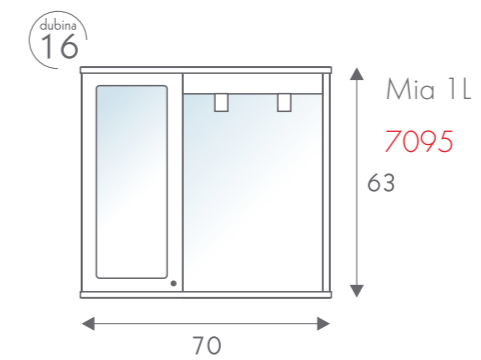

Kupaonički ormarići
MARE

Kupaonički ormarići
MIA