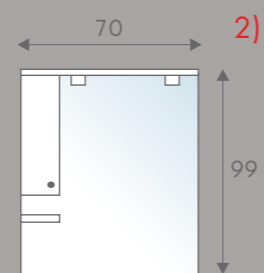

◀ Kupaonički blok
TONI

1) Marko 1 - 7111
2) Toni 1L - 7171
3) Toni 1D - 7169
4) Marko 1 - halogena rasvjeta - 7208
5) Toni 1L/D - halogena rasvjeta - 7214
6) Toni 1 - 7172