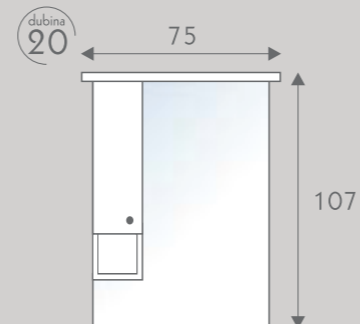

Dorian 75 L/D
Halogena rasvjeta
7221