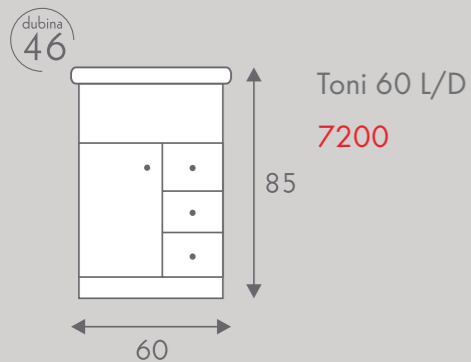

Kupaonički blok ►
TONI 60