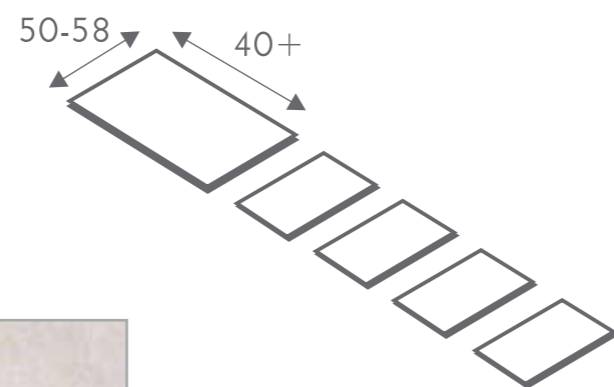

O18/MDF
IVORY

AFRODITA

Rasvjetno tijelo za
montažu na ogledalo
60W

AFRODITA - 7254