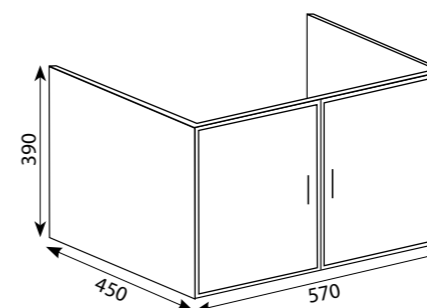

Kupaonički ormarić
LINEA PRO A 57x39x45
Šifra artikla 22030