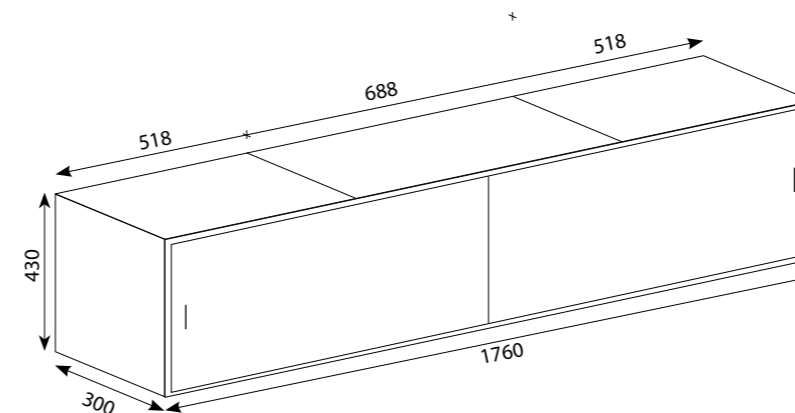

Kupaonički ormarić
LINEA PALACE 176x43x30 cm
Šifra artikla 22037