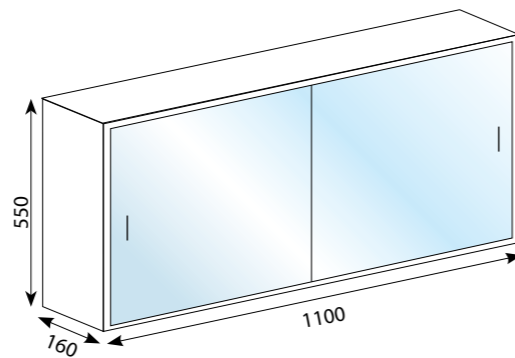

Kupaonički ormarić
LINEA 140 cm L/D
Šifra artikla 22002

Kupaonički ormarić
LINEA 76 cm L/D
Šifra artikla 22001

Kupaonički ormarić
LINEA 86x43x16 cm - ogledalo
Šifra artikla 22010

Kupaonički ormarić
LINEA 110x55x16 cm - ogledalo
Šifra artikla 22022