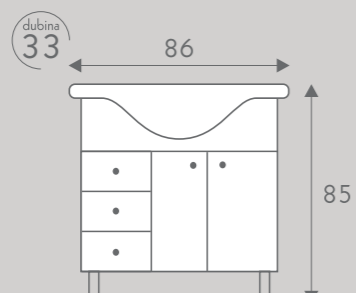

Dorian 86 - 3L
7227