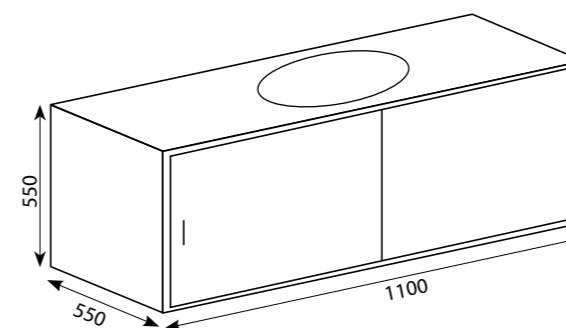

Kupaonički blok **FIORA**
110x55X55 cm
viseći blok, kerok ploča / crna, crvena i bijela
Šifra artikla 22004