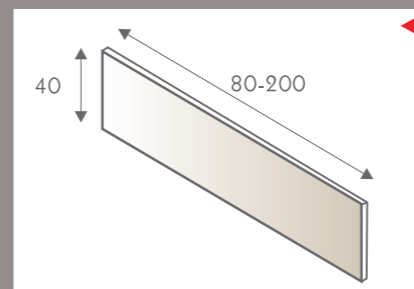

LONG

Ogledalo na podlozi IT 18 mm,
brušeni rubovi
Opcija: montaža vertikalno,
horizontalno (oznaka 2)

LONG 80 - 18137
LONG 85 - 18134
LONG 105 - 18141
LONG 2 160 - 18146
LONG 2 200 - 18151