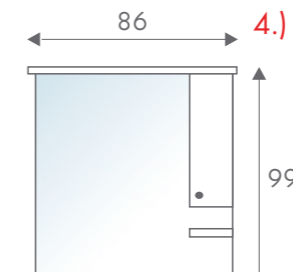

◀ Kupaonički blok
TONI

1) Marko 1 - 7111
2) Toni 1L - 7171
3) Toni 1D - 7169
4) Marko 1 - halogena rasvjeta - 7208
5) Toni 1L/D - halogena rasvjeta - 7214
6) Toni 1 - 7172