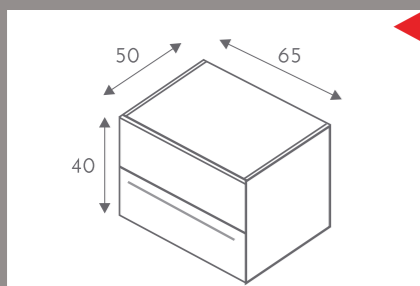

MINI

Ormarić za poluugradni umivaonik
TIP FLAMINIA,
1 ladica, maska, vješanje na zid
Opcija: Kerrock ploča

MINI 65 - 18142

■ Folije za vratnice: 31 kombinacija (na str. 58-59)