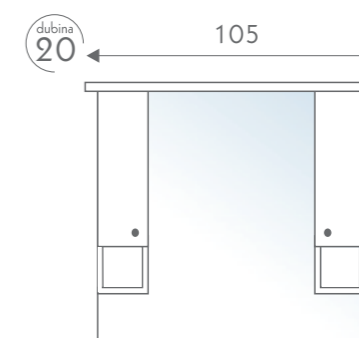

Dorian 105
Halogena rasvjeta
7233