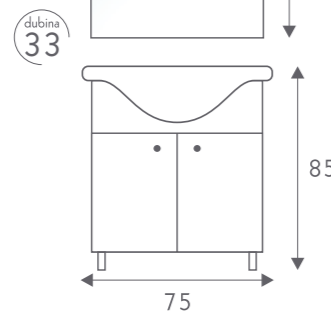

Kup. orm
Blanka 75 GD
14631

Kup. orm
Blanka 75 D.D
14630