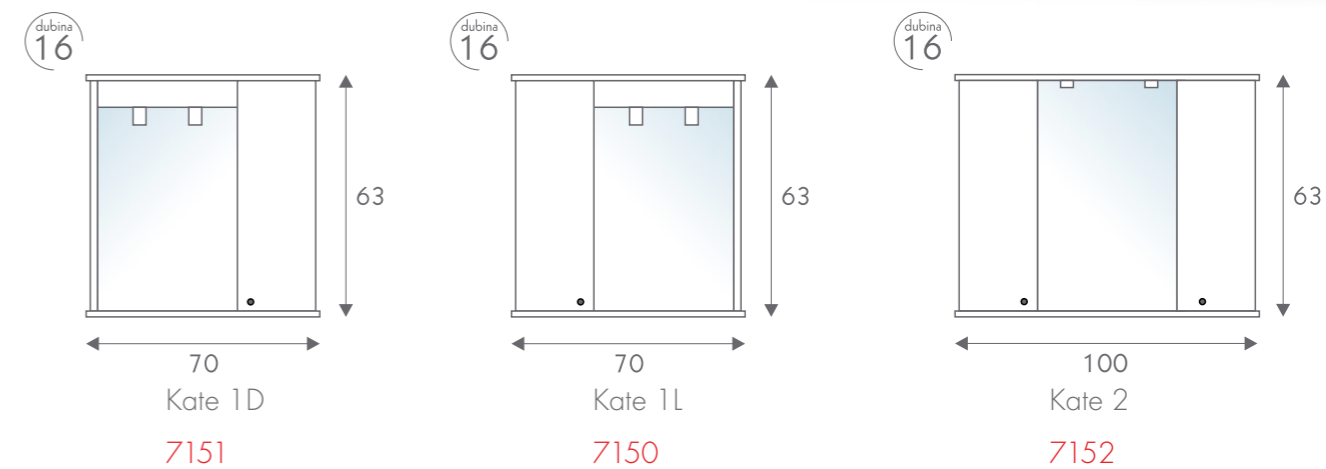

Kupaonički ormarići
LUCE

Kupaonički ormarići ▶
DORA

Kupaonički ormarići ▶
KATE