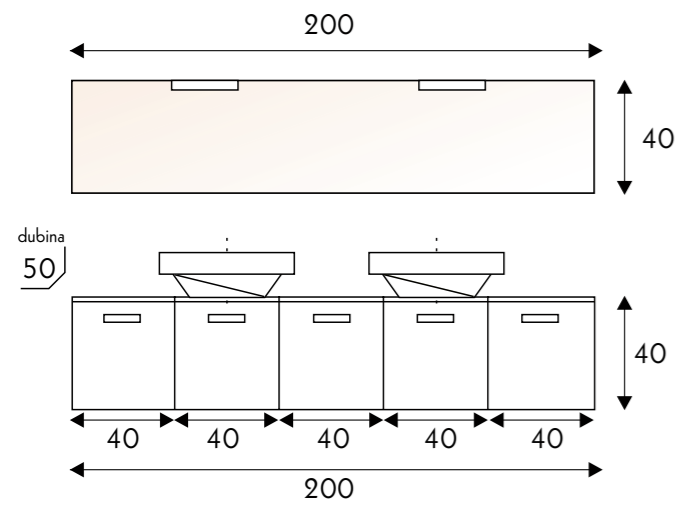

SPLIT

Bezbroj mogućnosti kombiniranja kupaoničkih elemenata nudimo vam u primjerima na sljedećim stranicama.

- 18151 Ogledalo Long 2/200 cm
- 18152 Kup. ormarić Line 40/5 cm
- 17566 Umivaonik Laufen, Palomba cod. 1280.1
- 7254 Svjetlo Afrodita
- 18161 Kerrock ploča - bijela 200 x 50 cm