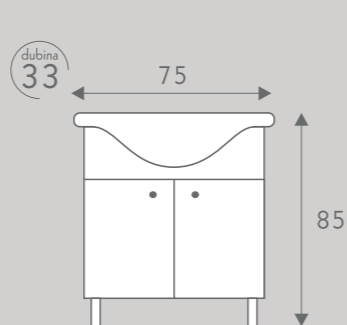

Dorian 75
7220