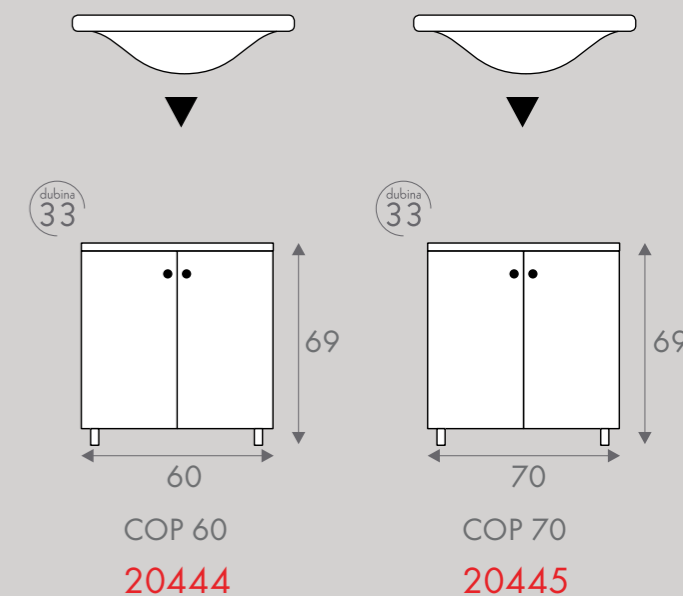

širina 35 cm
dubina 33 cm

DVOSTRANA SKALA

širina 70 cm
dubina 33 cm

Kupaonički blok DUGA

Kupaonički ormarić COP 60 i 70

Lako postavljanje pod
samostojeće umivaonike.
Dostupno samo
u bijeloj lakiranoj boji.