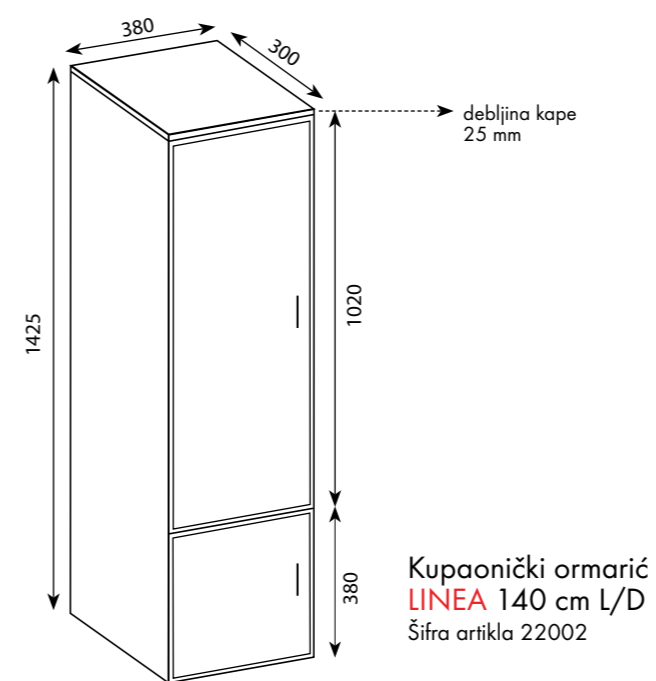

■ Boje vrata za ormariće plexiglas:

■ Folije za vratnice: 31 kombinacija (na str. 58-59)