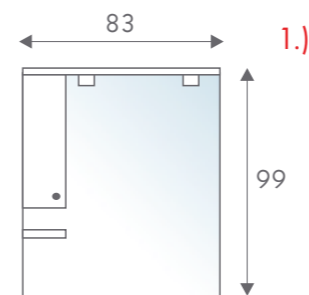

◀ Kupaonički blok
TONI

1) Marko 1 - 7111
2) Toni 1L - 7171
3) Toni 1D - 7169
4) Marko 1 - halogena rasvjeta - 7208
5) Toni 1L/D - halogena rasvjeta - 7214
6) Toni 1 - 7172