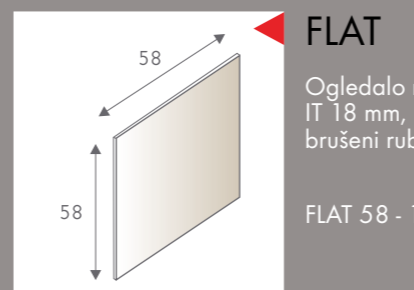

FLAT

Ogledalo na podlozi
IT 18 mm,
brušeni rubovi

FLAT 58 - 18135