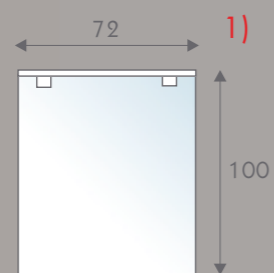

◀ Kupaonički blok
TONI

1) Marko 1 - 7111
2) Toni 1L - 7171
3) Toni 1D - 7169
4) Marko 1 - halogena rasvjeta - 7208
5) Toni 1L/D - halogena rasvjeta - 7214
6) Toni 1 - 7172