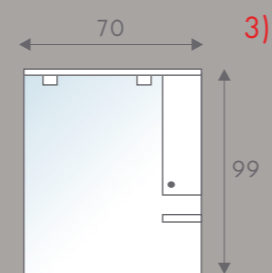

◀ Kupaonički blok
TONI

1) Marko 1 - 7111
2) Toni 1L - 7171
3) Toni 1D - 7169
4) Marko 1 - halogena rasvjeta - 7208
5) Toni 1L/D - halogena rasvjeta - 7214
6) Toni 1 - 7172