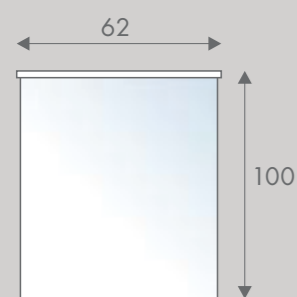

Dorian 65
G.D. halogena rasvjeta
21755