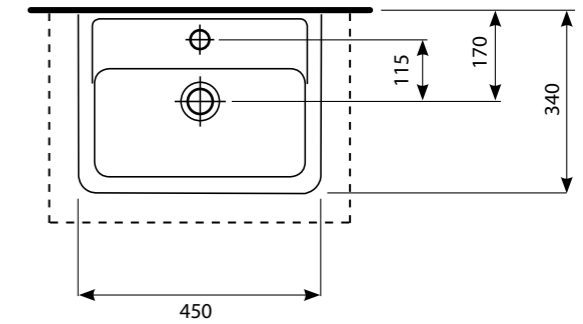

Kupaonički ormarić
LINEA 76 cm L/D
Šifra artikla 22001