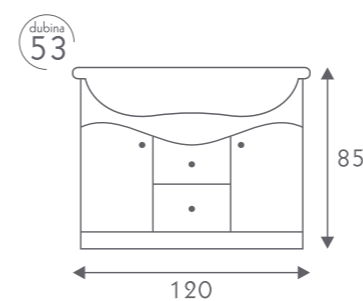

Duplo s ladicama
7202