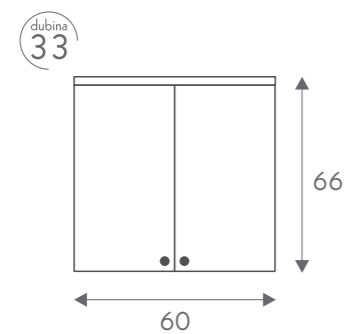

Dostupna samo u
bijeloj lakiranoj boji.

Viseći ormarić
Blanka
13950