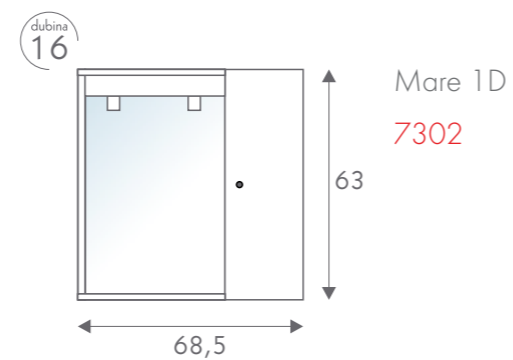

Kupaonički ormarići
MARE

Kupaonički ormarići
MIA