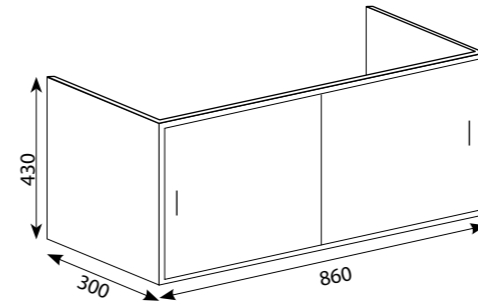

Kupaonički ormarić
PALACE 86x43x30 cm
Šifra artikla 22033