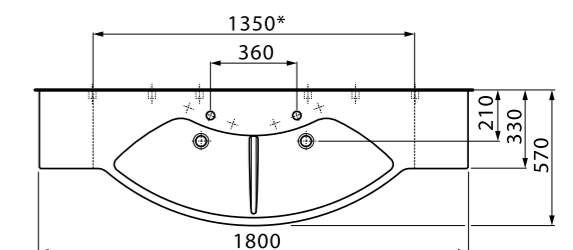

Šifra artikla 81260.6 / dva korita