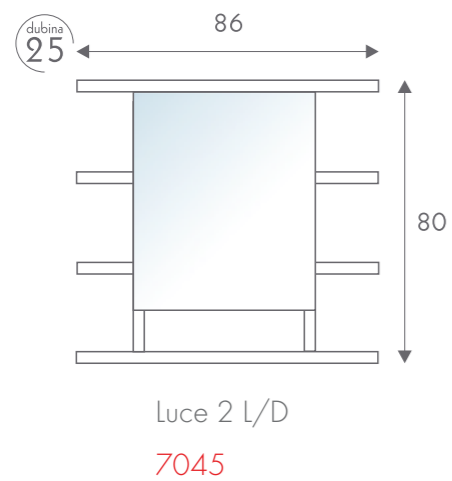

Kupaonički ormarići
LUCE

Kupaonički ormarići ▶
DORA

Kupaonički ormarići ▶
KATE