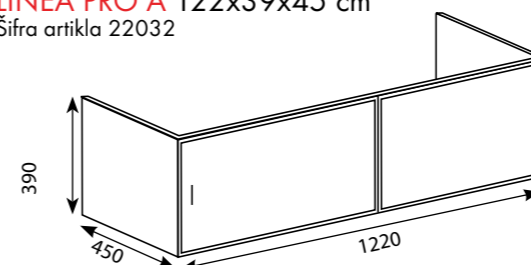

Kupaonički ormarić
LINEA PRO A 77x39x45 cm
Šifra artikla 22031

Umivaonik **LAUFEN PRO A**
Šifra artikla 81395.6

Kupaonički ormarić
LINEA PRO A 97x39x45 cm
Šifra artikla 22034

Šifra artikla 81395.8

Kupaonički ormarić
LINEA PRO A 122x39x45 cm
Šifra artikla 22032