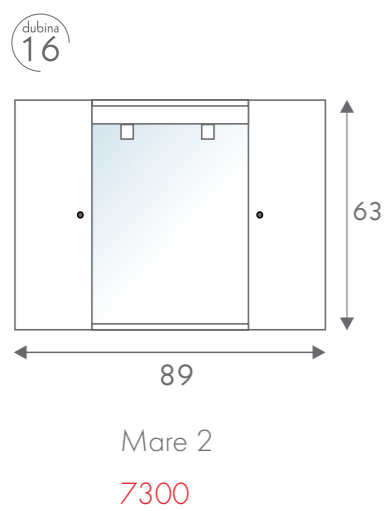

Kupaonički ormarići
MARE

Kupaonički ormarići
MIA