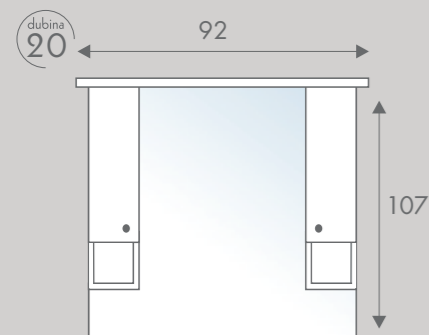

Dorian 95
G.D. halogena rasvjeta
21758