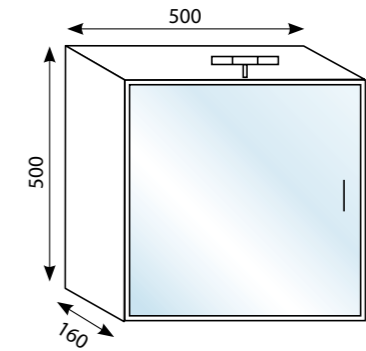

Idealna linija za manji prostor.
Funkcionalnost spojena s vrhunskom estetikom.

Kupaonsko ogledalo
LINEA 50x50 cm
 ogledalo s aluminijskim okvirom
 Šifra artikla 22005

Kupaonski ormarić
LINEA 50x50x16 cm
 ogledalo s aluminijskim okvirom L/D
 isključivo pirex 2 svjetlo, 2x25W
 Šifra artikla 22009