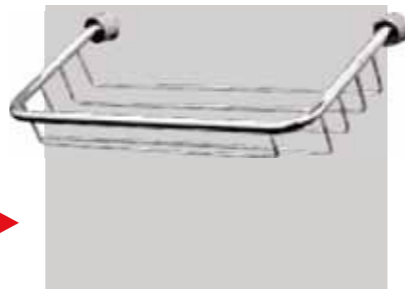

KOMBINACIJA BOJA:

bijela
bijela - modra
bijela - vanilija

Kupaonički ormarići
LUCE

Kupaonički ormarići ▶
DORA

Kupaonički ormarići ▶
KATE

Kupaonički ormarići
MARE

Kupaonički ormarići
MIA

◀ DRŽAČ SAPUNA
5506