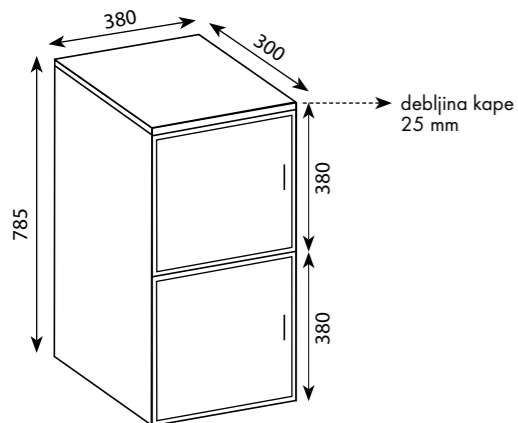

84x43x2 cm
Šifra artikla 22006

50x50x2 cm
Šifra artikla 22005

116x43x2 cm
Šifra artikla 22007

146x43x2 cm
Šifra artikla 22008

Linea PALACE

Savršena za veća kupatila, s velikom keramičkom površinom ugradbenog umivaonika, bez rubova i spojeva te vrlo elegantna.

Kupaonički ormarić
LINEA 140 cm L/D
Šifra artikla 22002

Kupaonički ormarić
LINEA 76 cm L/D
Šifra artikla 22001

Kupaonički ormarić
LINEA 86x43x16 cm - ogledalo
Šifra artikla 22010

Kupaonički ormarić
LINEA 110x55x16 cm - ogledalo
Šifra artikla 22022