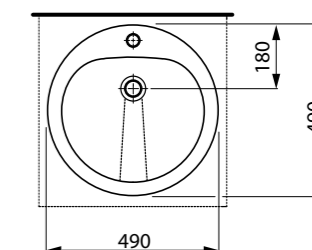

Ugradbeni umivaonik **LAUFEN FIORA**