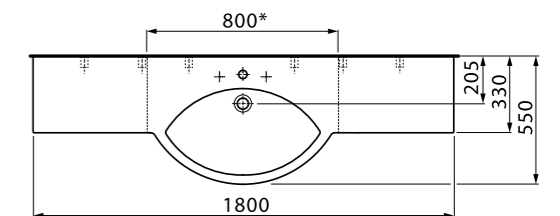

Umivaonik **LAUFEN PALACE**
Šifra artikla 81250.6 / jedno korito