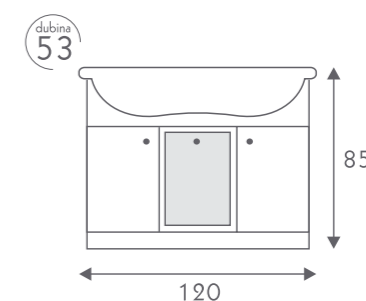

Duplo s ladicama
7202

Duplo s košarom
7211