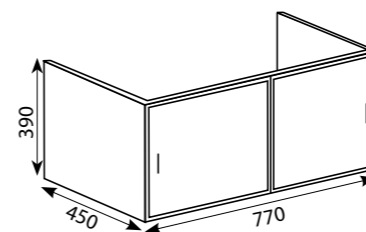

Kupaonički ormarić
LINEA PRO A 77x39x45 cm
Šifra artikla 22031