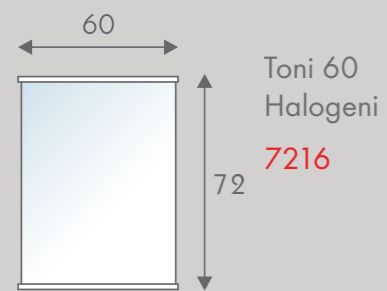

Kupaonički blok ►
TONI 60