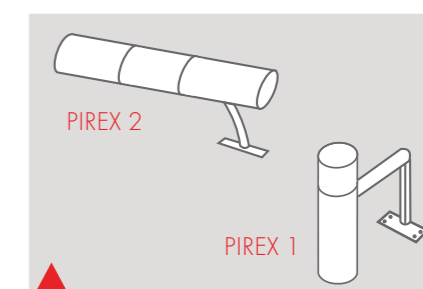

PIREX

Rasvjetno tijelo
za montažu na ogledalo, TIP 1 i 2

PIREX 1 (2x25W) - 8172
PIREX 2 (25W) - 8178