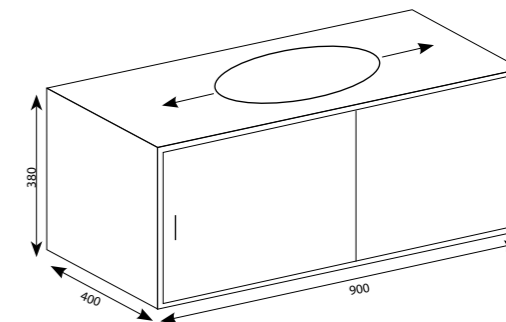

Na slici: umivaonik LAUFEN PALOMBA 81080.6.104, ogledalo 22008

Kupaonički ormarić **LINEA VARIO**
58x38x38 cm
vrata obična - drvo 31/ staklo
Šifra artikla 22025

Kupaonički ormarić **LINEA VARIO**
90x38x40 cm
vrata klizna - staklo
Šifra artikla 22023