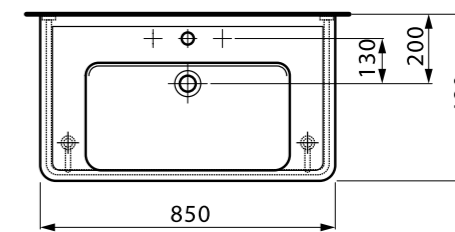

Umivaonik **LAUFEN PRO A**
Šifra artikla 81395.6