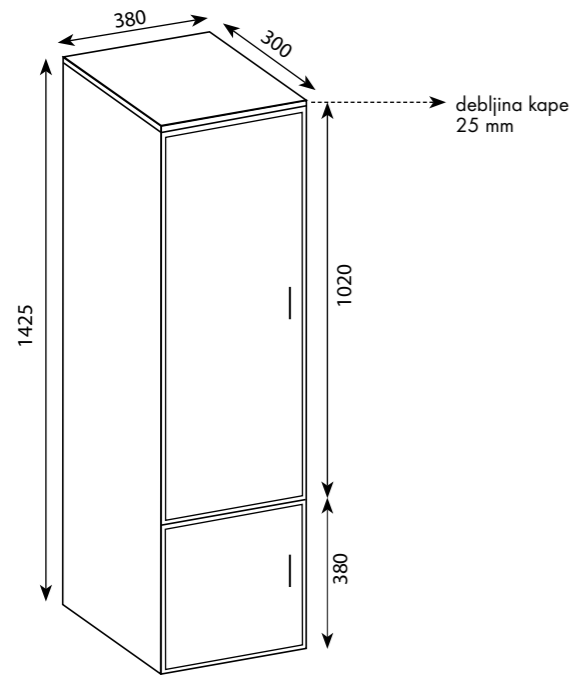

84x43x2 cm
Šifra artikla 22006

50x50x2 cm
Šifra artikla 22005

116x43x2 cm
Šifra artikla 22007

146x43x2 cm
Šifra artikla 22008

Linea PALACE

Savršena za veća kupatila, s velikom keramičkom površinom ugradbenog umivaonika, bez rubova i spojeva te vrlo elegantna.

Kupaonički ormarić
LINEA 140 cm L/D
Šifra artikla 22002

Kupaonički ormarić
LINEA 76 cm L/D
Šifra artikla 22001

Kupaonički ormarić
LINEA 86x43x16 cm - ogledalo
Šifra artikla 22010

Kupaonički ormarić
LINEA 110x55x16 cm - ogledalo
Šifra artikla 22022