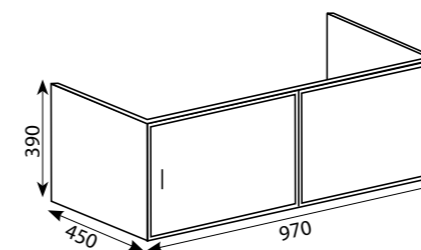

Kupaonički ormarić
LINEA PRO A 97x39x45 cm
Šifra artikla 22034