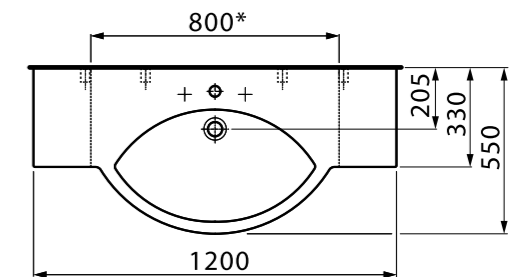

Umivaonik **LAUFEN PALACE**
Šifra artikla 81250.3