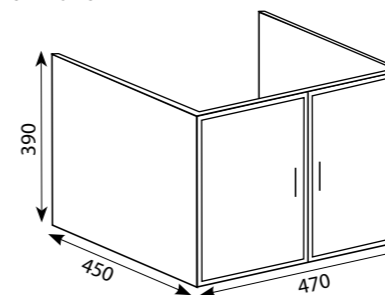

Kupaonički ormarić
LINEA PRO A 47x39x45 cm
Šifra artikla 22028