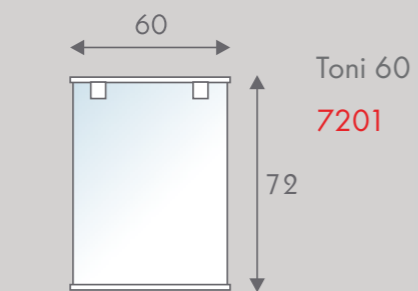

Kupaonički blok ►
TONI 60