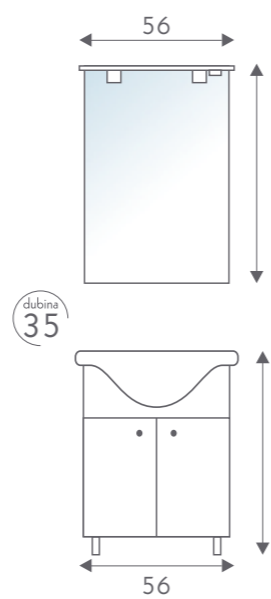

Kup. orm
Blanka 75 GD
14631

Kup. orm
Blanka 75 D.D
14630

Kup. orm
Blanka 56 D.D
15679

Kup. orm
Blanka 56 GD
15678