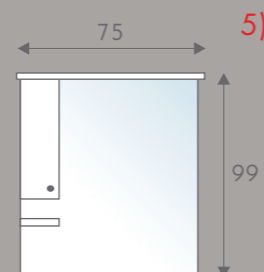

◀ Kupaonički blok
TONI

1) Marko 1 - 7111
2) Toni 1L - 7171
3) Toni 1D - 7169
4) Marko 1 - halogena rasvjeta - 7208
5) Toni 1L/D - halogena rasvjeta - 7214
6) Toni 1 - 7172