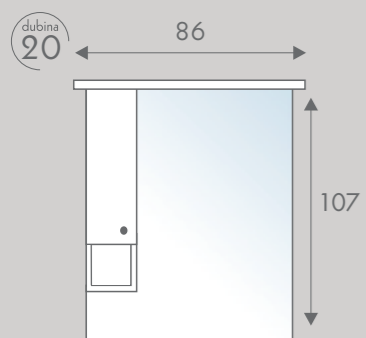

Dorian 86 L/D
Halogena rasvjeta
7223