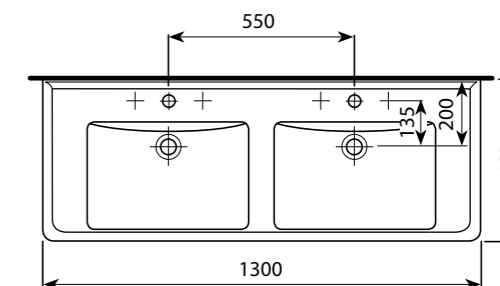

Umivaonik **LAUFEN PRO A**
Šifra artikla 81496.7

Kupaonička ogledala **LINEA**
svjetla: pirex 1 - 1x25W, pirex 2 - 2x25W, afrodita 60W