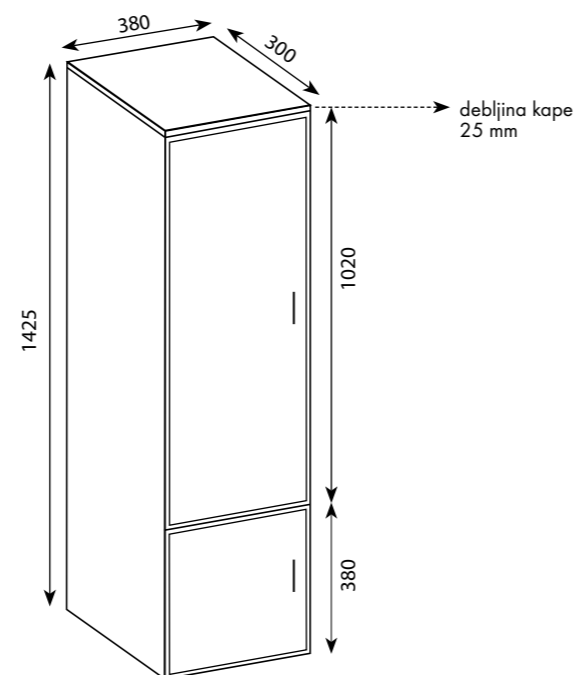

Kupaonički ormarić
LINEA 76 cm L/D
Šifra artikla 22001

Kupaonički ormarić
LINEA 140 cm L/D
Šifra artikla 22002

Umivaonik **LAUFEN LIVING**
Šifra artikla 81443.5.