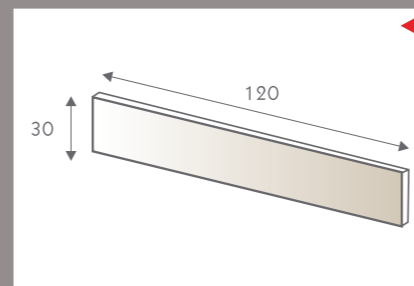

MINI 65 - 18142

■ Folije za vratnice: 31 kombinacija (na str. 58-59)

LONG

Ogledalo na podlozi IT 18 mm,
brušeni rubovi
Opcija: montaža vertikalno,
horizontalno (oznaka 2)

LONG 80 - 18137
LONG 85 - 18134
LONG 105 - 18141
LONG 2 160 - 18146
LONG 2 200 - 18151