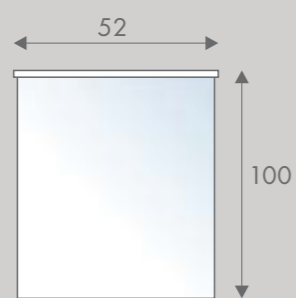

Dorian 55
G.D. halogena rasvjeta
21751