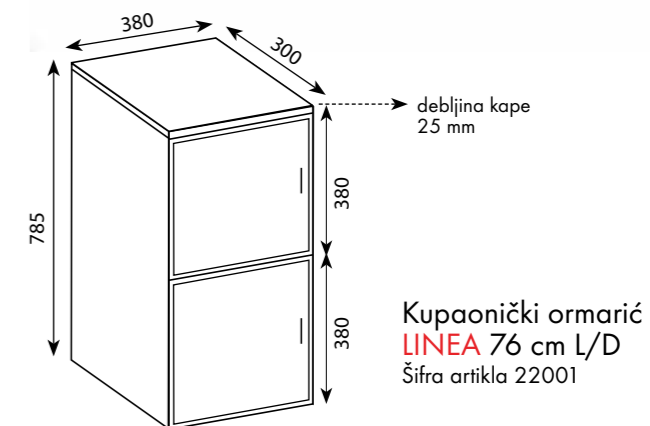

Umivaonik **LAUFEN PRO A**
Šifra artikla 81795.1

■ Boje vrata za ormariće plexiglas:

■ Folije za vratnice: 31 kombinacija (na str. 58-59)