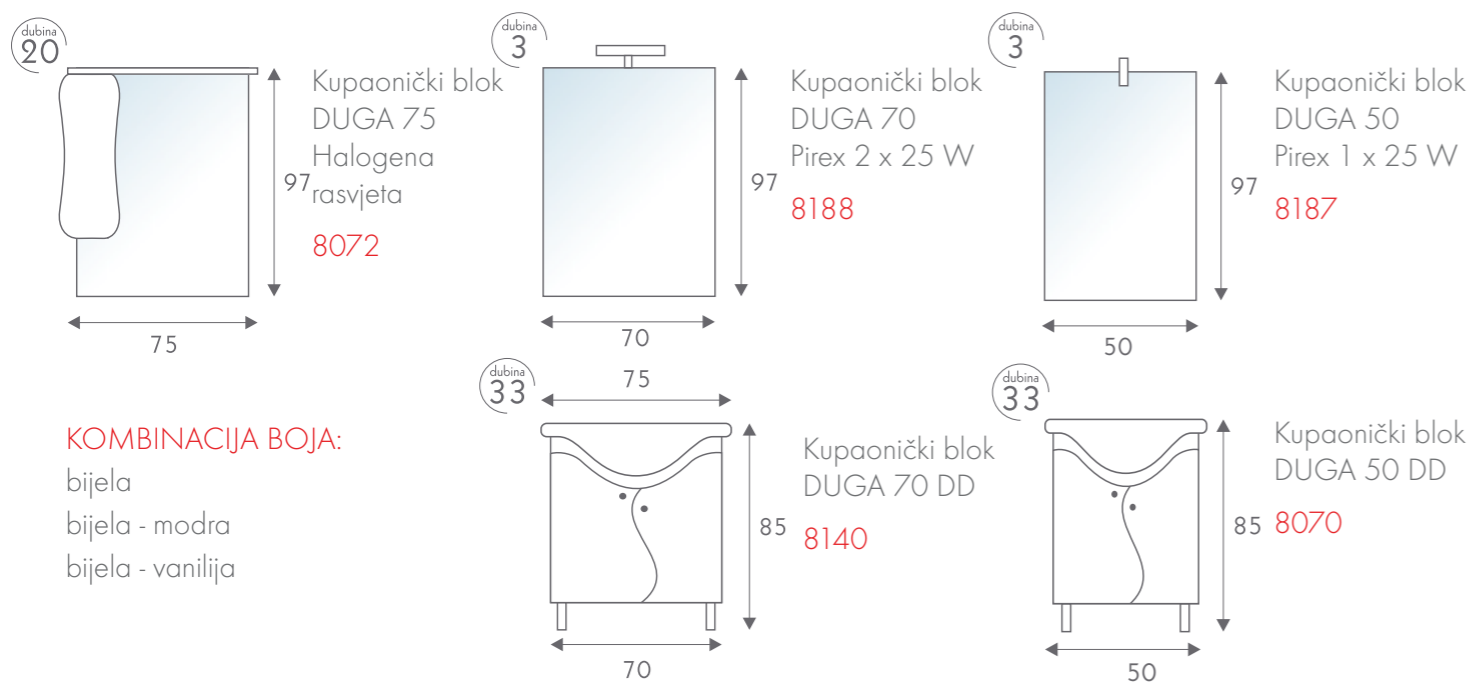

širina 35 cm
dubina 33 cm

DVOSTRANA SKALA

širina 70 cm
dubina 33 cm

Kupaonički blok DUGA

Kupaonički ormarić COP 60 i 70

Lako postavljanje pod
samostojeće umivaonike.
Dostupno samo
u bijeloj lakiranoj boji.