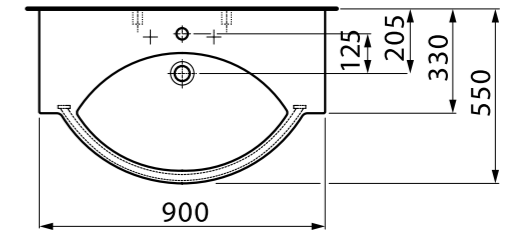

Umivaonik **LAUFEN PALACE**
Šifra artikla 81250.8