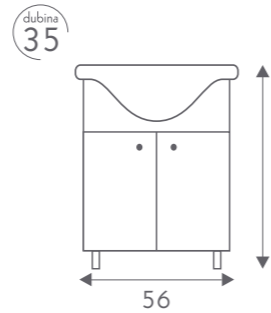

Kup. orm
Blanka 75 GD
14631

Kup. orm
Blanka 75 D.D
14630

Kup. orm
Blanka 56 GD
15678

Kup. orm
Blanka 56 D.D
15679