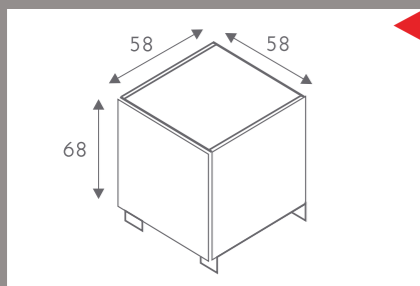

BOX

Ormarić za umivaonik

1 vrata, Alu nogice;
Opcija: Kerrock ploča, ugradne ručkice UKW 5

BOX 58 - 18136