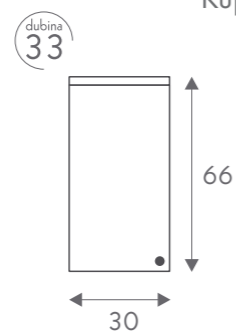

13970

13952

Kupaonički ormarići
BLANKA

Dostupna samo u
bijeloj lakiranoj boji.

Viseći ormarić
Blanka
13950

Viseći ormarić
Blanka L/D
13951

46

Kupaonski ormarići
Blanka L/D