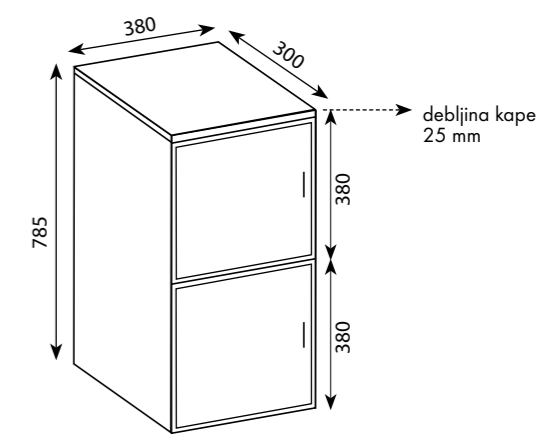

Kupaonički ormarić **LINEA** 76 cm L/D
Šifra artikla 22001