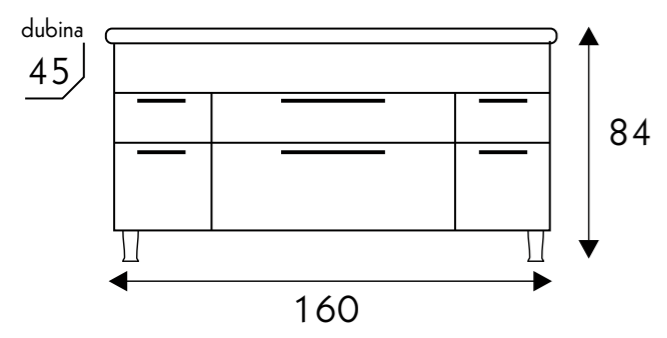

- 18146 Ogledalo Long 2/160 cm
- 17605 Kup. ormarić Blanka 160 cm
- 89241 Umivaonik Laufen, Living 168-1443.9
- 7254 Svjetlo Afrodita