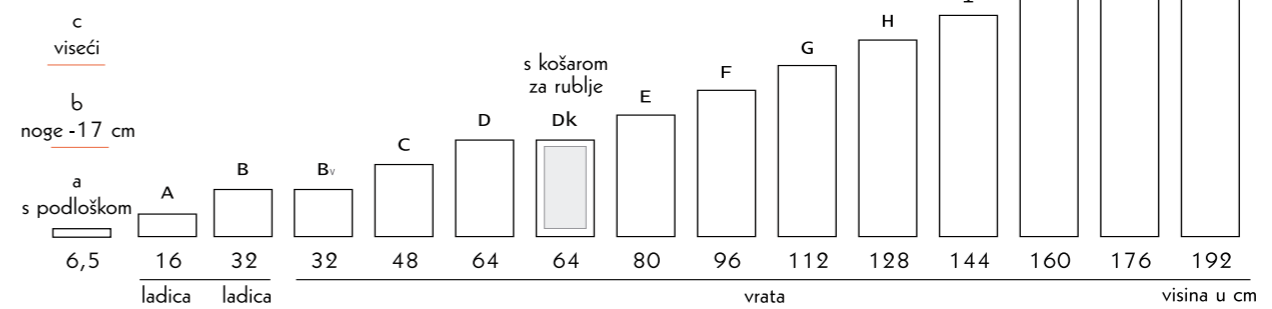

LINIJA SKALA

■ Folije za vratnice: 31 kombinacija (na str. 58-59)

ELEMENTI

SLAGANJE ELEMENATA primjer

JEDNOSTRANA SKALA

širina 35 cm
dubina 33 cm

DVOSTRANA SKALA

širina 70 cm
dubina 33 cm