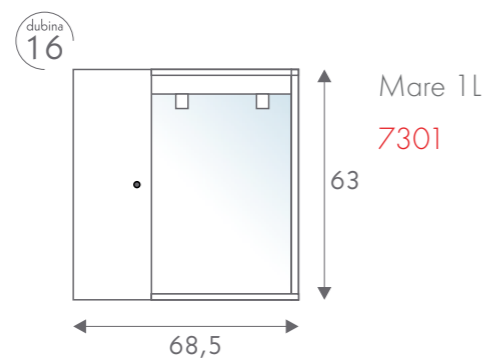

Kupaonički ormarići
MARE

Kupaonički ormarići
MIA