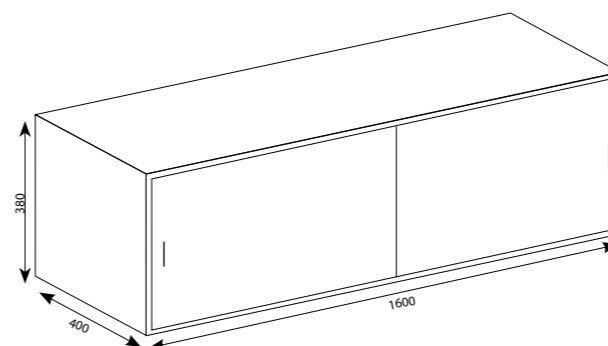

Kupaonički ormarić **LINEA VARIO**
160x38x40 cm
vrata klizna - staklo
Šifra artikla 22026