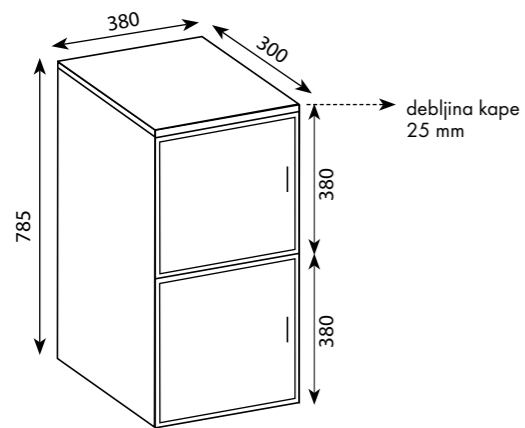

Kupaonički ormarić
LINEA 140 cm L/D
Šifra artikla 22002