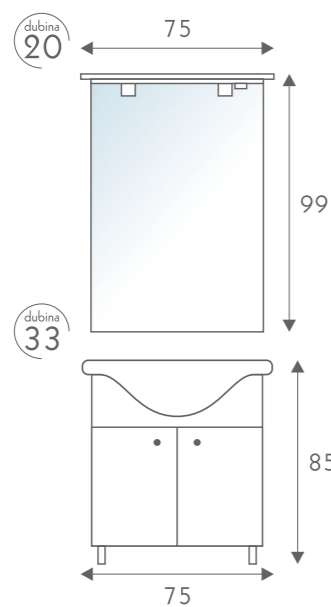

Kup. orm
Blanka 75 D.D
14630

Dostupna samo u
bijeloj lakiranoj boji.

Kup. orm
Blanka 75 GD
14631