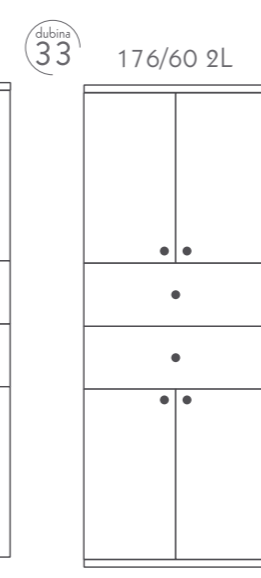

podložak
13968

Kupaonski ormarići Blanka L/D
176/30 2L 176/30 2L