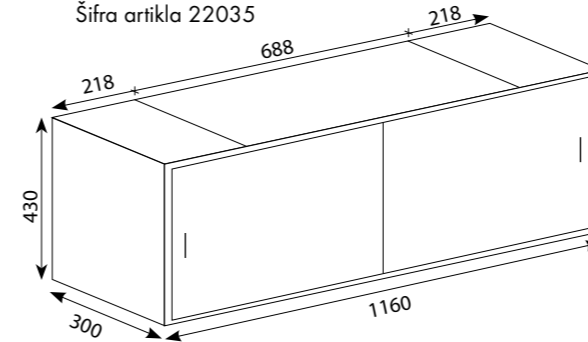

Kupaonički ormarić
LINEA PALACE 116x43x30 cm
Šifra artikla 22035