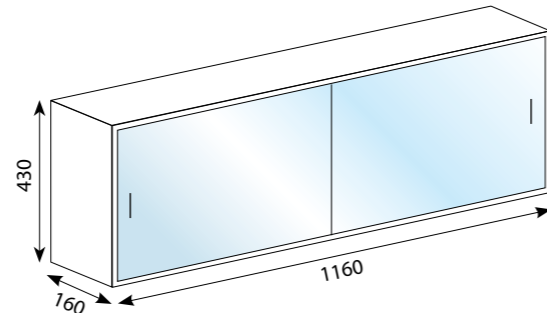

Kupaonički ormarić
LINEA 116x43x16 cm - ogledalo
Šifra artikla 22020