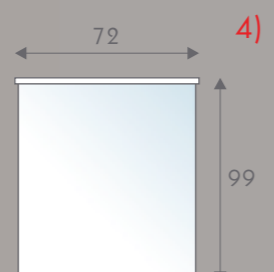

◀ Kupaonički blok
TONI

1) Marko 1 - 7111
2) Toni 1L - 7171
3) Toni 1D - 7169
4) Marko 1 - halogena rasvjeta - 7208
5) Toni 1L/D - halogena rasvjeta - 7214
6) Toni 1 - 7172