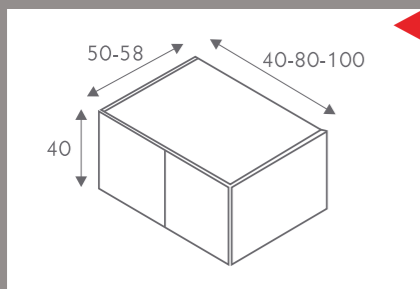

LINE

Ormarić za umivaonik

2 vrata, vješanje na zid;
Opcija: Kerrock pokrovna ploča
Napomena:
(U) je oznaka za element na koji se montira na umivaonik

LINE 40 (jedna vrata) - 18152
LINE 40 (jedna vrata) - 18152/U
LINE 80 - 18138
LINE 100 - 18149