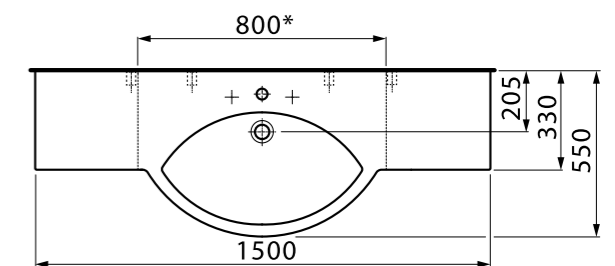

Umivaonik **LAUFEN PALACE**
Šifra artikla 81250.5 i 81260.5