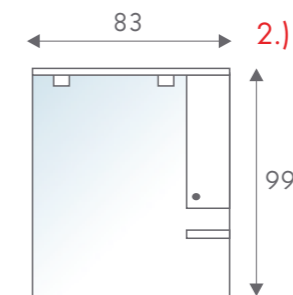

◀ Kupaonički blok
TONI

1) Marko 1 - 7111
2) Toni 1L - 7171
3) Toni 1D - 7169
4) Marko 1 - halogena rasvjeta - 7208
5) Toni 1L/D - halogena rasvjeta - 7214
6) Toni 1 - 7172