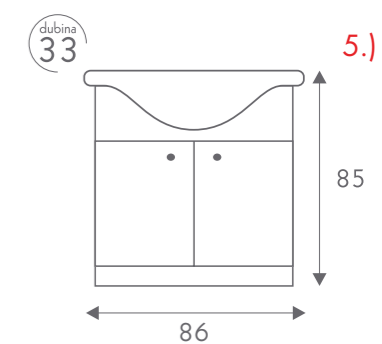

◀ Kupaonički blok
TONI

1) Marko 1 - 7111
2) Toni 1L - 7171
3) Toni 1D - 7169
4) Marko 1 - halogena rasvjeta - 7208
5) Toni 1L/D - halogena rasvjeta - 7214
6) Toni 1 - 7172