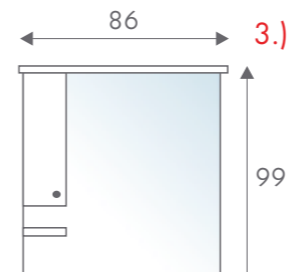

◀ Kupaonički blok
TONI

1) Marko 1 - 7111
2) Toni 1L - 7171
3) Toni 1D - 7169
4) Marko 1 - halogena rasvjeta - 7208
5) Toni 1L/D - halogena rasvjeta - 7214
6) Toni 1 - 7172