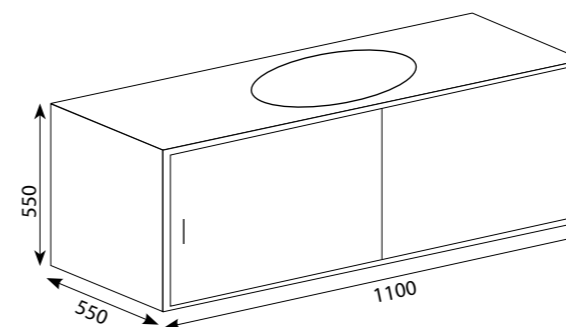

Na slikama: kupaonički orm. / ogledalo 22022

Kupaonički blok **FIORA**
110x55X55 cm
viseći blok, kerok ploča / crna, crvena i bijela
Šifra artikla 22004

Ugradbeni umivaonik **LAUFEN FIORA**

Kupaonički blok **IVA** - kerok
110x55X55 cm
viseći blok, kerok ploča / crna, crvena i bijela
umivaonik kerok 50x38
Šifra artikla 22003