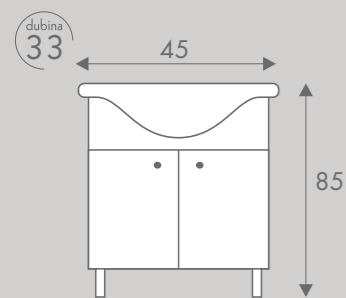

Kupaonički blok
DORIAN

Dorian 45
10600