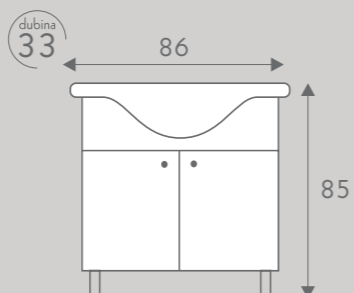

Dorian 86
7222