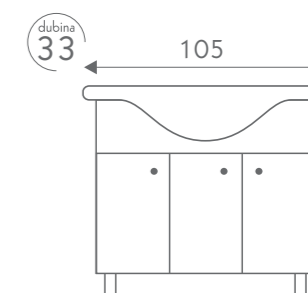

Dorian 105 - 0
7242