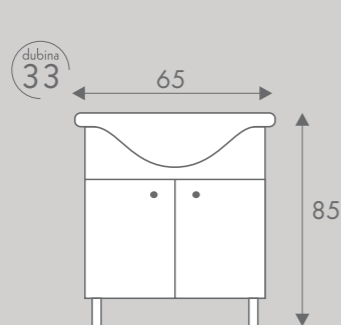

Dorian 65
14605