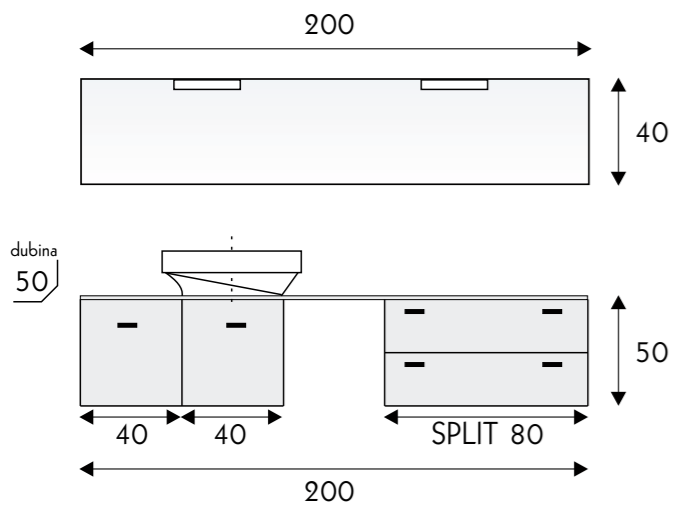

SPLIT

Bezbroj mogućnosti kombiniranja kupaoničkih elemenata nudimo vam u primjerima na sljedećim stranicama.

- 18151 Ogledalo Long 2/200 cm
- 18152 Kup. ormarić Line 40/5 cm
- 17566 Umivaonik Laufen, Palomba cod. 1280.1
- 7254 Svjetlo Afrodita
- 18161 Kerrock ploča - bijela 200 x 50 cm