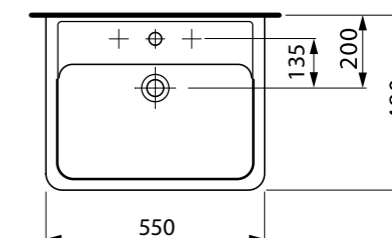

Linea PRO

■ Boje vrata za ormariće plexiglas:

■ Folije za vratnice: 31 kombinacija (na str. 58-59)